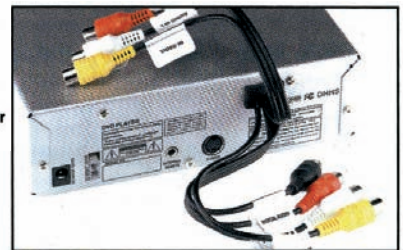

## ZENEC ZE-050 DVD

Der ZE-050 DVD ist mit einem Preis von nur 160 Euro günstigster DVD-Player im Portfolio von Zenec. Anders als bei den anderen hier getesteten Spielgeräten leuchtet auf der Frontplatte des ZE-050 DVD ein Display, das den Fahrer über Kapitel und aktuelle Laufzeit der eingelegten Disc informiert. Nicht schlecht!

Ansonsten wirkt die Front des Players sehr aufgeräumt: Neben sechs Bedientasten sind nur noch zwei Klinkenbuchsen zu finden, an denen ein Bild- und ein Ton-Signal eingespeist werden kann. Die benötigten Adapter von 3,5-mm-Klinke auf gewöhnliche Cinch-Buchsen werden praktischerweise gleich mitgeliefert.

Eine weitere A/V-Quelle kann an dem zweiten A/V-Eingang auf der Rückseite angeschlossen werden. Dort sind auch Vorverstärker-Ausgänge für das Audio-Signal des Players zu finden. Alternativ zu den analogen Ausgängen kann auch der koaxiale Digital-Ausgang des Zenec-Players genutzt werden.

Ausgelagert: Sowohl der A/V-Eingang als auch die Ausgänge für Bild und Ton werden aus dem Player herausgeführt.

Zur Ausgabe des Videosignals kann entweder der Composite-Ausgang oder der S-VHS-Ausgang des ZE-050 DVD eingesetzt werden, einen zweiten Video-Ausgang im Composite-Format gibt's nicht.